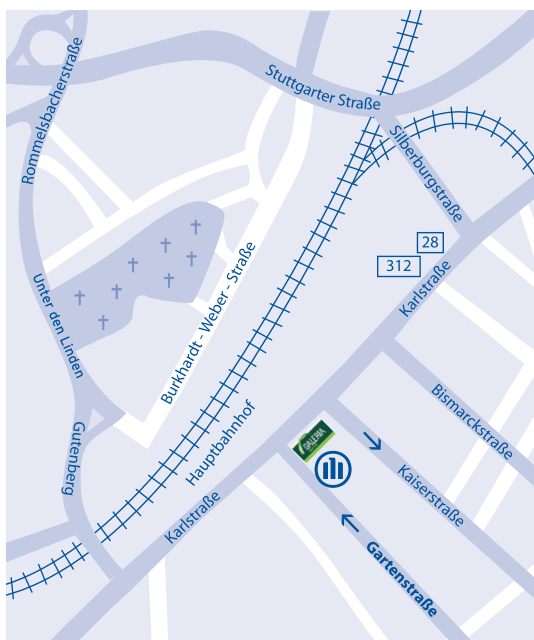

## Anfahrt

### Ihr Weg zu uns

In der Innenstadt Reutlingen der Beschilderung zum Parkhaus Galeria Kaufhof folgen. Vor der Einfahrt in das Parkhaus rechts in den Innenhof der Villa Geiselhart - Hausnummer 5 - einfahren und dort auf den eigenen Parkplätzen parken.